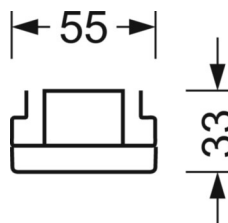

Лампо- и прибородержатели - Individual.Lens.Optic - прямой широконаправленный свет - без видимых стыков

Ламподержатель из оцинкованного стального профиля, поверхность покрыта лаком на полиэфирной смоле. Крепление без инструментов с нажимными затворами, встроенными в конструкцию, обеспечивают защиту от кражи и взлома. Цвет корпуса белый стандартный для электротехники RAL 9016; Прямой широко направленный свет, распространяющийся через линзу «Individual.Lens.Optic» из пластика ПММА. Оптика отдельных линз делает сборку и установку предельно удобными, плоскость легко чистится. Тройные ряды из отдельных линз и лампо-/прибородержатели, идеально согласованные между собой, обеспечивают цельный вид без стыков и неравномерностей. Подключение к электросети через штатную 5-полюсную штекерную деталь для быстрой сборки, со свободным выбором фаз. Встроенный механизм для правильной сборки для быстрого контакта; с батареей дежурного освещения на 3ч.; состояние светильника - по видимому светодиоду (NL-B3); Strumień świetlny w trybie oświetlenia awaryjnego 823 lm. Сменные блоки, позволяющие легко модернизировать освещение, существенно продлевают срок службы всей осветительной установки.

параметры

номер заказа	19410007030
код EAN	4020863417919
номер таможенного тарифа	94051190
Знак прохождения контроля	IP 20, класс защиты I, F, HACCP DIN10500/Food/IFS-пригодность для применения/BRC, Indoor, CE
Степень ударопрочности IK	IK03 (5°C bis 25°C)
Температура окружения	ta 5°C в 25°C
Гарантийный срок	5 лет
Государственные программы поддержки	BEG - государственные субсидии для энергосберегающих зданий (действительна только для Германии)

электротехника