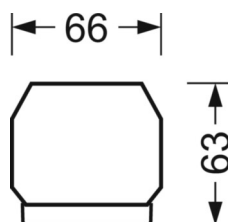

Лампо- и прибородержатели - Individual.Lens.Optic - прямой широконаправленный свет - без видимых стыков

Ламподержатель из оцинкованного стального профиля, поверхность покрыта лаком на полиэфирной смоле. Крепление без инструментов с нажимными затворами, встроенными в конструкцию, обеспечивают защиту от кражи и взлома. Цвет корпуса белый стандартный для электротехники RAL 9016; Прямой широко направленный свет, распространяющийся через линзу «Individual.Lens.Optic» из пластика ПММА. Оптика отдельных линз делает сборку и установку предельно удобными, плоскость легко чистится. Тройные ряды из отдельных линз и лампо-/прибородержатели, идеально согласованные между собой, обеспечивают цельный вид без стыков и неравномерностей. Подключение к электросети через штатную 5-полюсную штекерную деталь для быстрой сборки, со свободным выбором фаз. Встроенный механизм для правильной сборки для быстрого контакта; с батареей дежурного освещения на 3ч.; состояние светильника - по видимому светодиоду (NL-B3); Strumień świetlny w trybie oświetlenia awaryjnego 823 lm. Сменные блоки, позволяющие легко модернизировать освещение, существенно продлевают срок службы всей осветительной установки.

параметры

номер заказа	19410007030
код EAN	4020863417919
номер таможенного тарифа	94051190
Знак прохождения контроля	IP 20, класс защиты I, F, HACCP DIN10500/Food/IFS-пригодность для применения/BRC, Indoor, CE
Степень ударопрочности IK	IK03 (5°C bis 25°C)
Температура окружения	ta 5°C в 25°C
Гарантийный срок	5 лет
Государственные программы поддержки	BEG - государственные субсидии для энергосберегающих зданий (действительна только для Германии)

электротехника