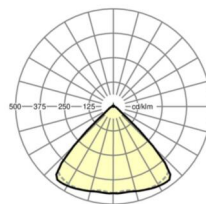

параметры

номер заказа	19410007030
код EAN	4020863417919
номер таможенного тарифа	94051190
Знак прохождения контроля	IP 20, класс защиты I, F, HACCP DIN10500/Food/IFS-пригодность для применения/BRC, Indoor, CE
Степень ударопрочности IK	IK03 (5°C bis 25°C)
Температура окружения	ta 5°C в 25°C
Гарантийный срок	5 лет
Государственные программы поддержки	BEG - государственные субсидии для энергосберегающих зданий (действительна только для Германии)

электротехника

Балласт	Электронный драйвер, дежурное освещение 3ч. (1 штука)
Мощность системы	53W
сетевое напряжение	230V/50Hz
класс энергосбережения/Источник света	D

Оптика

Оснастка	LED, цветопередача/оттенок света CRI ≥ 80 / 4000K
Допуск для координаты цветности (MacAdam)	3SDCM
Фотобиологическая безопасность (светильник)	RG1
Номинальный световой поток	8196lm
Номинальный световой поток-при дежурном освещении	823lm
Срок службы LED	50000h L80/B10 (Tq 25°C)
светоотдача светильников	154lm/W
Угол излучения	95° (C0) / 95° (C90)
UGR поп./вдоль	21.0 / 21.5

DEEP-LINK

<https://www.regiolum.de/ru/article/19410007030>

Ссылка
ηLB
Φ ↓/↑
UGR поп./вдоль

LED 8000lm 840
100 %
98 % / 2 %
21.0 / 21.5